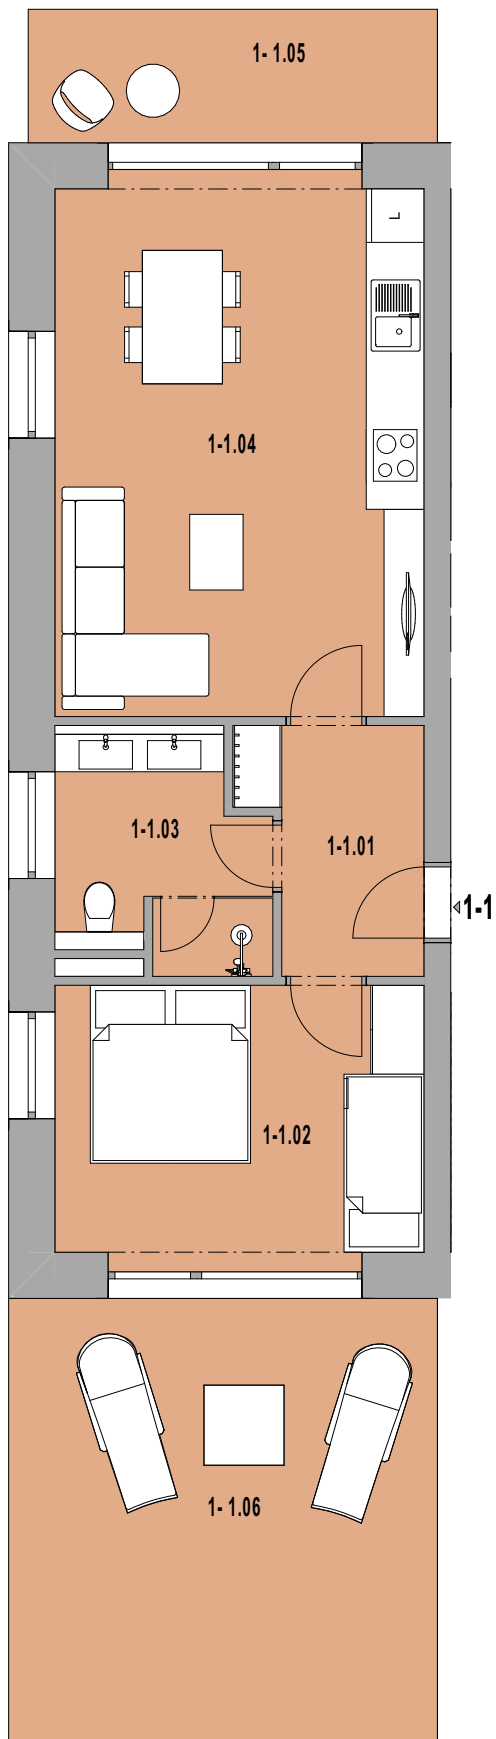

REZORT
ELZA

DŮM OLIVER

1.NP | byt 1-1 | 2KK

1-1 BYT 2KK

1-1.01	HALA	5,02
1-1.02	LOŽNICE	12,45
1-1.03	KOUPELNA + WC	5,76
1-1.04	OBÝVÁK + KK	24,61
		47,84 m²

1-1 VENKOVNÍ PROSTORY

1- 1.05	BALKON	6,90
1- 1.06	TERASA	24,10
		31,00 m²

M 1:85