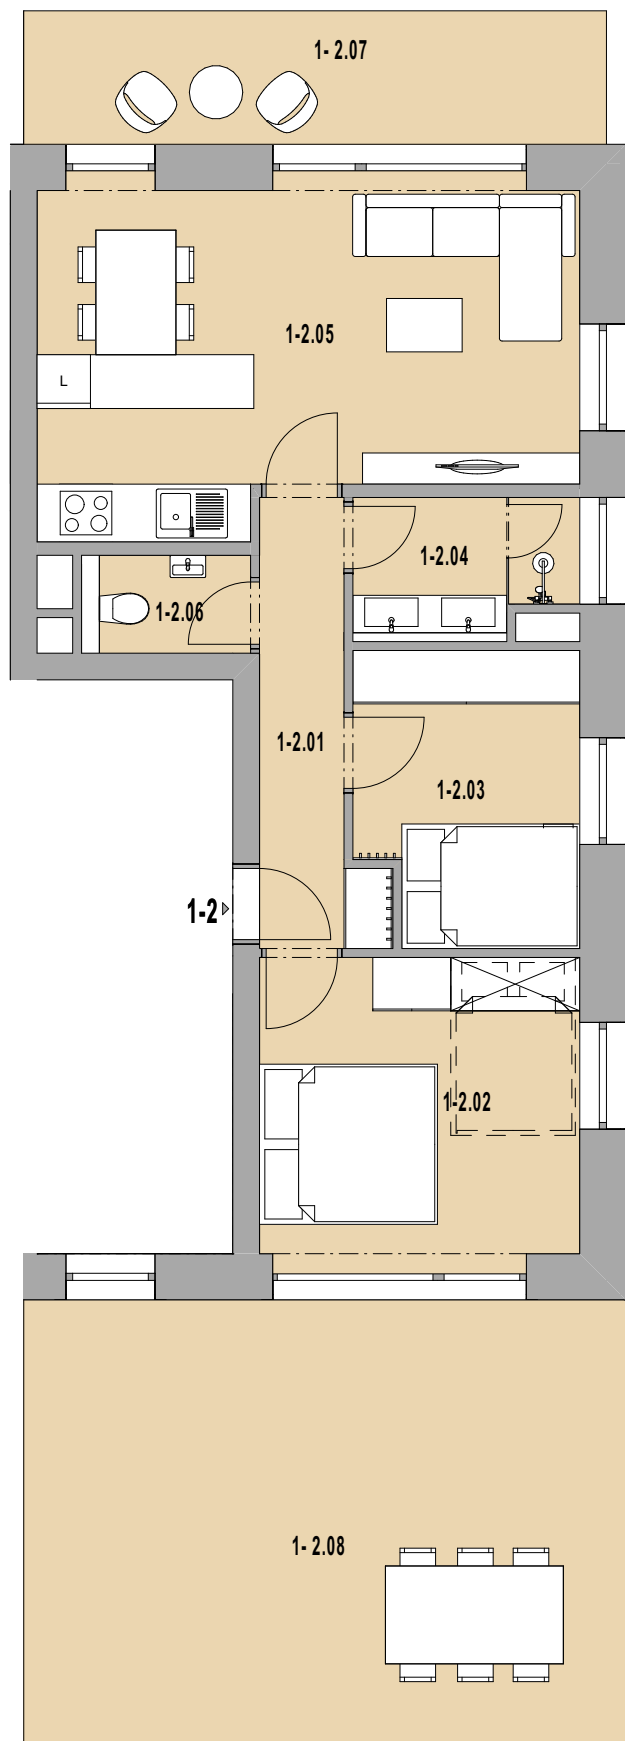

REZORT
ELZA

DŮM OLIVER

1.NP | byt 1-2 | 3KK

1-2 BYT 3KK

1-2.01	HALA	5,31
1-2.02	LOŽNICE	12,00
1-2.03	POKOJ	8,00
1-2.04	KOUPELNA	3,79
1-2.05	OBÝVÁK + KK	21,69
1-2.06	WC	1,87
		52,65 m²

1-2 VENKOVNÍ PROSTORY

1-2.07	BALKON	9,82
1-2.08	TERASA	33,85
		43,67 m²

M 1:85