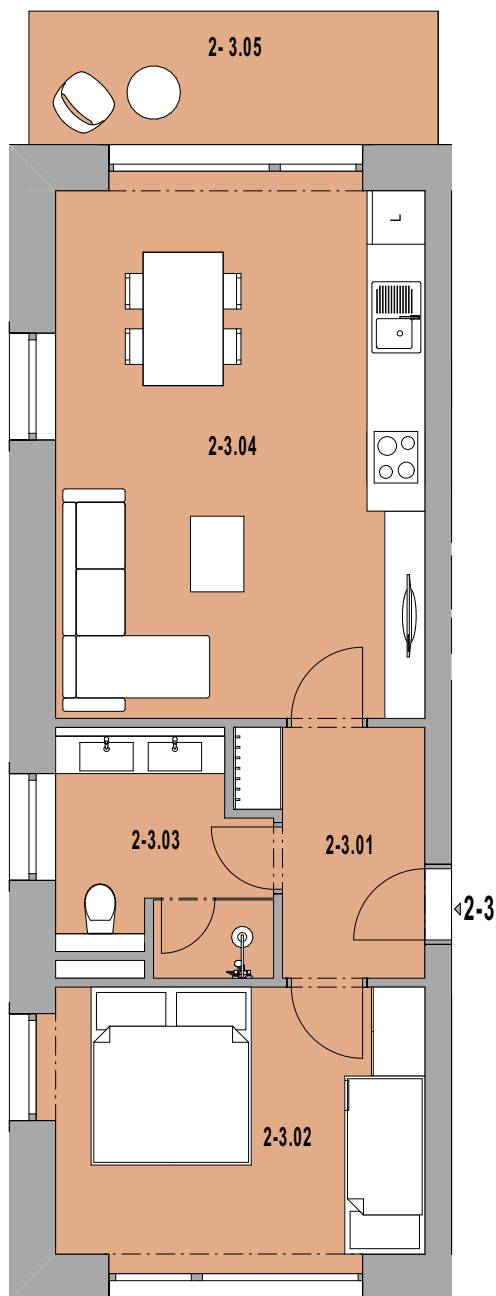

# DŮM OLIVER

## 2.NP | byt 2-3 | 2KK

### 2-3 BYT 2KK

2-3.01	HALA	5,02
2-3.02	LOŽNICE	12,45
2-3.03	KOUPELNA + WC	5,76
2-3.04	OBÝVÁK + KK	24,61
		<b>47,84 m<sup>2</sup></b>

### 2-3 VENKOVNÍ PROSTORY

2- 3.05	BALKON	6,90
		<b>6,90 m<sup>2</sup></b>

M 1:85